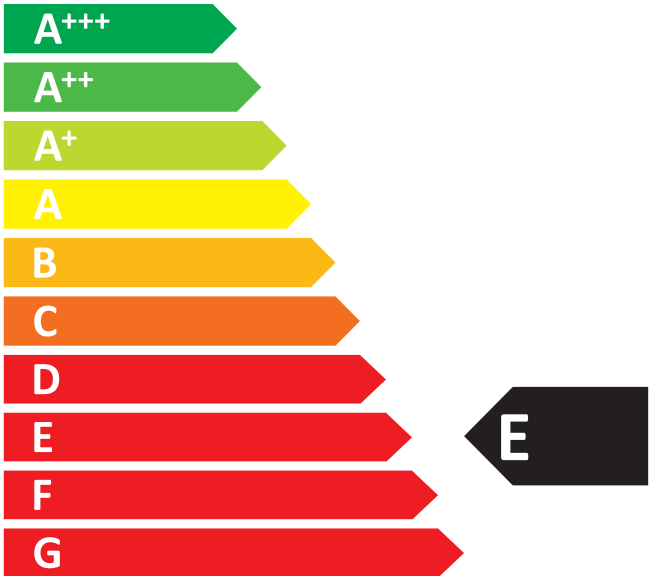

**ENERG**  
енергия · ενεργεια

**REDFOX**

**MN-700G**

ENERGIA · ЕНЕРГИЯ · ΕΝΕΡΓΕΙΑ  
ENERGIJA · ENERGY · ENERGIE  
ENERGI

**1022**  
kWh/annum

**670** L

**0** L

**3**

25°C-60%

2015/1094-IV